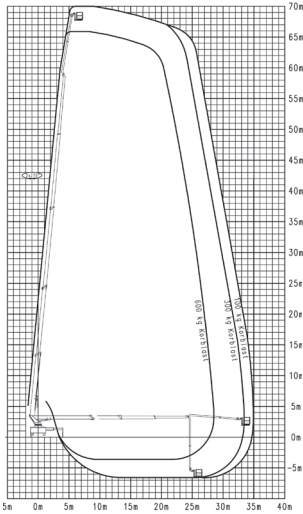

# LKW-Arbeitsbühne **Kuhnle WT 700**

## Kuhnle WT 700

Reichweite und Tragkraft	
Max. Arbeitshöhe	ca. 70,00 m
Max. Plattformhöhe	ca. 68,00 m
Max. seitliche Reichweite	ca. 41 m je nach Abstützung und Korblast
Max. Korbbelastung	ca. 600 kg
Fahrzeugdaten	
Fahrzeuglänge	ca. 11,99 m
Fahrzeugbreite	ca. 2,50 m
Fahrzeughöhe	ca. 3,95 m
Abstützbreite schmal	ca. 2,70 m
Abstützbreite einseitig	ca. 5,70 m
Abstützbreite beidseitig	ca. 8,70 m
Gesamtgewicht	ca. 32.000 kg
Arbeitskorb	
Korbgröße	ca. 3,8 x 0,97 m
Führerschein	
Klasse	C (2)