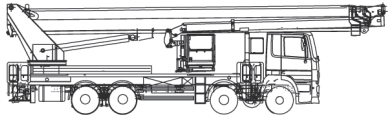

# LKW-Arbeitsbühne **Kuhnle WT 700**

## Kuhnle WT 700

Reichweite und Tragkraft	
Max. Arbeitshöhe	ca. 70,00 m
Max. Plattformhöhe	ca. 68,00 m
Max. seitliche Reichweite	ca. 41 m je nach Abstützung und Korblast
Max. Korbbelastung	ca. 600 kg
Fahrzeugdaten	
Fahrzeuglänge	ca. 11,99 m
Fahrzeugbreite	ca. 2,50 m
Fahrzeughöhe	ca. 3,95 m
Abstützbreite schmal	ca. 2,70 m
Abstützbreite einseitig	ca. 5,70 m
Abstützbreite beidseitig	ca. 8,70 m
Gesamtgewicht	ca. 32.000 kg
Arbeitskorb	
Korbgröße	ca. 3,8 x 0,97 m
Führerschein	
Klasse	C (2)