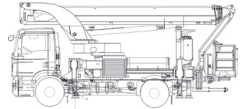

LKW-Arbeitsbühne Kuhnle WT 370 KS

Kuhnle WT 370 KS

Reichweite und Tragkraft	
Max. Arbeitshöhe	ca. 37,00 m
Max. Plattformhöhe	ca. 35,00 m
Max. seitliche Reichweite	ca. 31,50 m je nach Abstützung und Korbl.
Max. Korbbelastung	ca. 500 kg
Korbschwenkbereich	85 Grad
Fahrzeugdaten	
Fahrzeuglänge	ca. 8,35 m
Fahrzeugbreite	ca. 2,49 m
Fahrzeughöhe	ca. 3,85 m
Abstützbreite schmal	ca. 2,55 m
Abstützbreite einseitig	ca. 4,30 m
Abstützbreite beidseitig	ca. 5,95 m
Gesamtgewicht	ca. 18.000 kg
Arbeitskorb	
Korbgröße	ca. 2,00 x 0,80 x 1,10 m (H)
Führerschein	
Klasse	C (2)