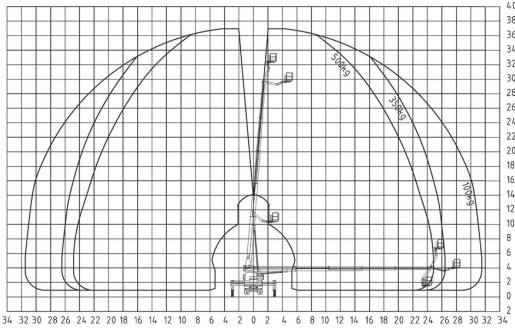

LKW-Arbeitsbühne Kuhnle WT 370 KS

Kuhnle WT 370 KS

Reichweite und Tragkraft	
Max. Arbeitshöhe	ca. 37,00 m
Max. Plattformhöhe	ca. 35,00 m
Max. seitliche Reichweite	ca. 31,50 m je nach Abstützung und Korbl.
Max. Korbbelastung	ca. 500 kg
Korbschwenkbereich	85 Grad
Fahrzeugdaten	
Fahrzeuglänge	ca. 8,35 m
Fahrzeugbreite	ca. 2,49 m
Fahrzeughöhe	ca. 3,85 m
Abstützbreite schmal	ca. 2,55 m
Abstützbreite einseitig	ca. 4,30 m
Abstützbreite beidseitig	ca. 5,95 m
Gesamtgewicht	ca. 18.000 kg
Arbeitskorb	
Korbgröße	ca. 2,00 x 0,80 x 1,10 m (H)
Führerschein	
Klasse	C (2)