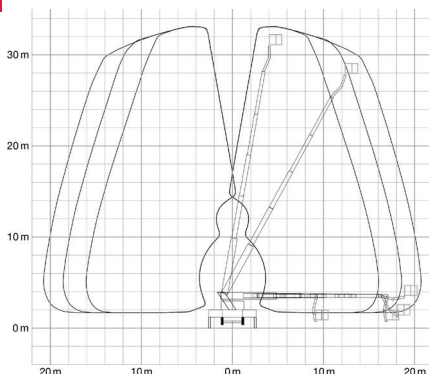

LKW-Arbeitsbühne

Kuhnle WT 330 X

1

Kuhnle WT 330 X

Reichweite und Tragkraft	
Max. Arbeitshöhe	ca. 33,00 m
Max. Plattformhöhe	ca. 31,00 m
Max. seitliche Reichweite	ca. 21,70 m bei 100 kg Korblast
Max. Korbbelastung	ca. 350 kg
Fahrzeugdaten	
Fahrzeuglänge	ca. 8,43 m
Fahrzeugbreite	ca. 2,54 m
Fahrzeughöhe	ca. 3,58 m
Abstützbreite schmal	ca. 2,70 m
Abstützbreite einseitig	ca. 4,10 m
Abstützbreite beidseitig	ca. 5,50 m
Gesamtgewicht	ca. 7.490 kg
Arbeitskorb	
Korbgröße	ca. 1,70 x 0,86 m
Führerschein	
Klasse	C1 (3)