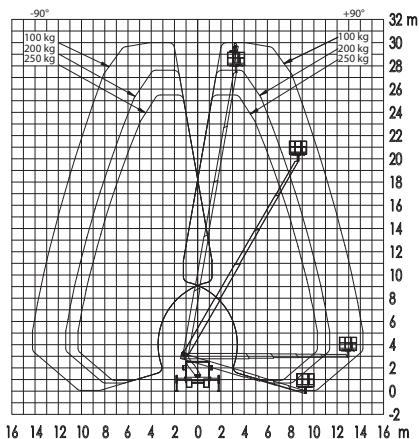

LKW-Arbeitsbühne

Kuhnle WT 300 B

Kuhnle WT 300 B

Reichweite und Tragkraft	
Max. Arbeitshöhe	ca. 30,00 m
Max. Plattformhöhe	ca. 28,00 m
Max. seitliche Reichweite	ca. 17,10 m bei 100 kg Korblast
Max. Korbbelastung	ca. 250 kg
Fahrzeugdaten	
Fahrzeuglänge	ca. 8,06 m
Fahrzeugbreite	ca. 2,30 m
Fahrzeughöhe	ca. 3,03 m
Abstützbreite schmal	ca. 2,34 m
Abstützbreite einseitig	ca. 3,10 m
Abstützbreite beidseitig	ca. 3,85 m
Gesamtgewicht	ca. 3.500 kg
Arbeitskorb	
Korbgröße	ca. 1,40 x 0,70 m
Führerschein	
Klasse	B