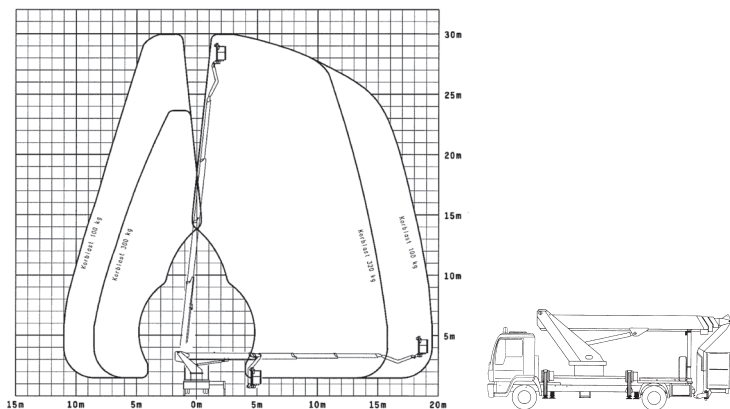

## LKW-Arbeitsbühne Kuhnle WT 300

### Kuhnle WT 300

Reichweite und Tragkraft	
Max. Arbeitshöhe	ca. 30,00 m
Max. Plattformhöhe	ca. 28,00 m
Max. seitliche Reichweite	ca. 19,00 m bei 100 kg Korblast
Max. Korbbelastung	ca. 300 kg
Fahrzeugdaten	
Fahrzeuglänge	ca. 8,53 m
Fahrzeugbreite	ca. 2,55 m
Fahrzeughöhe	ca. 3,50 m
Abstützbreite schmal	ca. 2,55 m
Abstützbreite einseitig	ca. 3,70 m
Abstützbreite beidseitig	ca. 4,90 m
Gesamtgewicht	ca. 7.490 kg
Arbeitskorb	
Korbgröße	ca. 1,60 x 0,80 m
Führerschein	
Klasse	C1 (3)