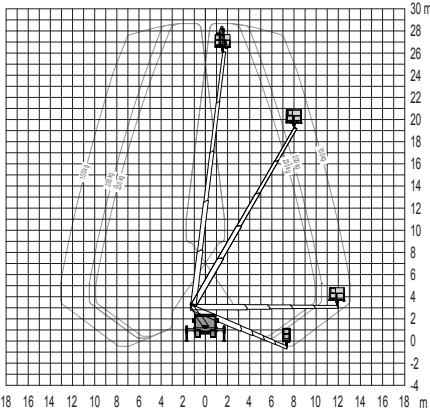

LKW-Arbeitsbühne **Kuhnle WT 290 B**

1

Kuhnle WT 290 B

Reichweite und Tragkraft	
Max. Arbeitshöhe	ca. 28,60 m
Max. Plattformhöhe	ca. 26,60 m
Max. seitliche Reichweite	ca. 16,20 m bei 100 kg Korblast
Max. Korbbelastung	ca. 230 kg
Fahrzeugdaten	
Fahrzeuglänge	ca. 7,73 m
Fahrzeugbreite	ca. 2,20 m
Fahrzeughöhe	ca. 3,03 m
Abstützbreite schmal	ca. 2,20 m
Abstützbreite einseitig	ca. 2,95 m
Abstützbreite beidseitig	ca. 3,65 m
Gesamtgewicht	ca. 3.490 kg
Arbeitskorb	schwenkbar, 2 x 90 Grad
Korbgröße	ca. 1,40 x 0,70 m
Führerschein	
Klasse	B