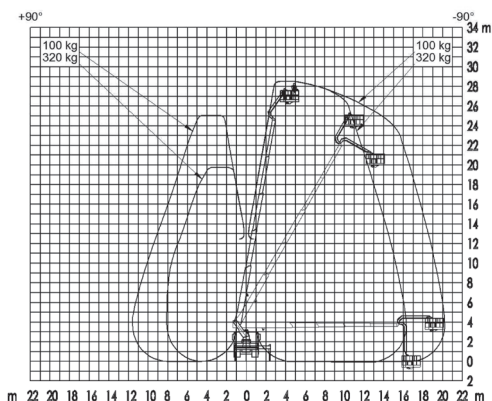

LKW-Arbeitsbühne

# Kuhnle WT 285 K

## Kuhnle WT 285 K

<b>Reichweite und Tragkraft</b>	
Max. Arbeitshöhe	ca. 28,50 m
Max. Plattformhöhe	ca. 26,50 m
Max. seitliche Reichweite	ca. 20,50 m bei 100 kg Korblast
Max. Korbbelastung	ca. 320 kg
<b>Fahrzeugdaten</b>	
Fahrzeuglänge	ca. 6,96 m
Fahrzeugbreite	ca. 2,55 m
Fahrzeughöhe	ca. 3,69 m
Abstützbreite schmal	ca. 2,53 m
Abstützbreite einseitig	ca. 3,82 m
Abstützbreite beidseitig	ca. 5,10 m
Gesamtgewicht	ca. 7.490 kg
<b>Arbeitskorb</b>	
Korbgröße	ca. 2,10 x 0,86 m
<b>Führerschein</b>	
Klasse	C1 (3)