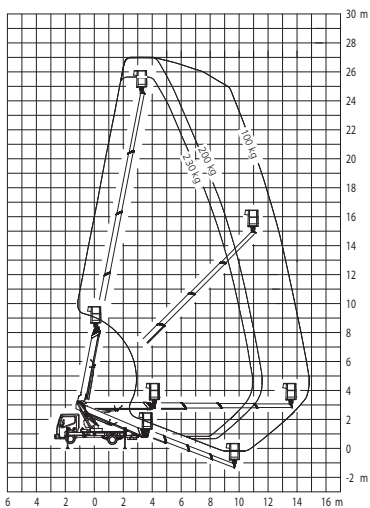

LKW-Arbeitsbühne

Kuhnle WT 270 B

Kuhnle WT 270 B

Reichweite und Tragkraft	
Max. Arbeitshöhe	ca. 27,00 m
Max. Plattformhöhe	ca. 25,00 m
Max. seitliche Reichweite	ca. 13,50 m bei 100 kg Korblast
Max. Korbbelastung	ca. 230 kg
Fahrzeugdaten	
Fahrzeuglänge	ca. 6,75 m
Fahrzeugbreite	ca. 2,10 m
Fahrzeughöhe	ca. 3,00 m
Abstützbreite schmal	ca. 2,10 m
Abstützbreite einseitig	ca. 2,85 m
Abstützbreite beidseitig	ca. 3,55 m
Gesamtgewicht	ca. 3.500 kg
Arbeitskorb	
Korbgröße	ca. 1,40 x 0,70 m
Korbgeschwindigkeit	ca. 1,00 m/s
Führerschein	
Klasse	B