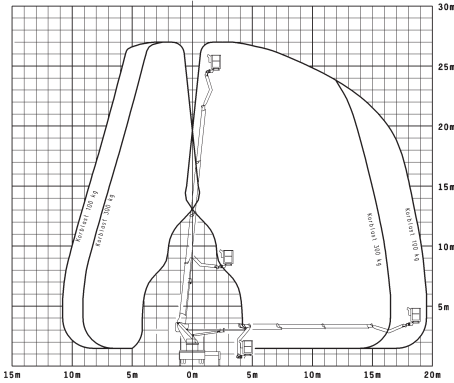

LKW-Arbeitsbühne

Kuhnle WT 270

1

Kuhnle WT 270

Reichweite und Tragkraft	
Max. Arbeitshöhe	ca. 27,00 m
Max. Plattformhöhe	ca. 25,00 m
Max. seitliche Reichweite	ca. 19,50 m bei 100 kg
Max. Korbbelastung	ca. 300 kg
Fahrzeugdaten	
Fahrzeuglänge	ca. 8,30 m
Fahrzeugbreite	ca. 2,55 m
Fahrzeughöhe	ca. 3,50 m
Abstützbreite schmal	ca. 2,55 m
Abstützbreite einseitig	ca. 3,70 m
Abstützbreite beidseitig	ca. 4,90 m
Gesamtgewicht	ca. 7.490 kg
Arbeitskorb	
Korbgröße	ca. 1,60 x 0,80 m
Führerschein	
Klasse	C1 (3)