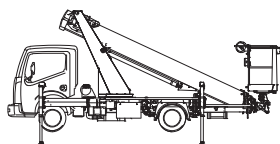

LKW-Arbeitsbühne Kuhnle WT 260 B

Kuhnle WT 260 B

Reichweite und Tragkraft	
Max. Arbeitshöhe	ca. 25,80 m
Max. Plattformhöhe	ca. 23,80 m
Max. seitliche Reichweite	ca. 12,50 m bei 100 kg Korblast
Max. Korbbelastung	ca. 200 kg
Fahrzeugdaten	
Fahrzeuglänge	ca. 6,68 m
Fahrzeugbreite	ca. 2,10 m
Fahrzeughöhe	ca. 2,95 m
Abstützbreite schmal	ca. 2,15 m
Abstützbreite einseitig	ca. 2,80 m
Abstützbreite beidseitig	ca. 3,40 m
Gesamtgewicht	ca. 3.490 kg
Arbeitskorb	
Korbgröße	ca. 1,39 x 0,69 m
Führerschein	
Klasse	B