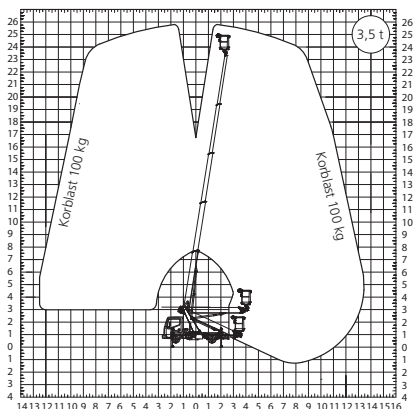

LKW-Arbeitsbühne Kuhnle WT 260 B

Kuhnle WT 260 B

Reichweite und Tragkraft	
Max. Arbeitshöhe	ca. 25,80 m
Max. Plattformhöhe	ca. 23,80 m
Max. seitliche Reichweite	ca. 12,50 m bei 100 kg Korblast
Max. Korbbelastung	ca. 200 kg
Fahrzeugdaten	
Fahrzeuglänge	ca. 6,68 m
Fahrzeugbreite	ca. 2,10 m
Fahrzeughöhe	ca. 2,95 m
Abstützbreite schmal	ca. 2,15 m
Abstützbreite einseitig	ca. 2,80 m
Abstützbreite beidseitig	ca. 3,40 m
Gesamtgewicht	ca. 3.490 kg
Arbeitskorb	
Korbgröße	ca. 1,39 x 0,69 m
Führerschein	
Klasse	B