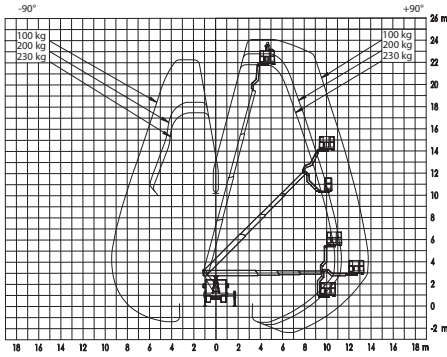

LKW-Arbeitsbühne

Kuhnle WT 250 KR

Kuhnle WT 250 KR

Reichweite und Tragkraft	
Max. Arbeitshöhe	ca. 24,40 m
Max. Plattformhöhe	ca. 22,40 m
Max. seitliche Reichweite	ca. 16,50 m bei 100 kg Korblast
Max. Korbbelastung	ca. 230 kg
Fahrzeugdaten	
Fahrzeuglänge	ca. 7,75 m
Fahrzeugbreite	ca. 2,20 m
Fahrzeughöhe	ca. 3,02 m
Abstützbreite schmal	ca. 2,20 m
Abstützbreite einseitig	ca. 2,93 m
Abstützbreite beidseitig	ca. 3,66 m
Gesamtgewicht	ca. 3.490 kg
Arbeitskorb	
Korbgröße	ca. 1,40 x 0,70 m
Führerschein	
Klasse	B