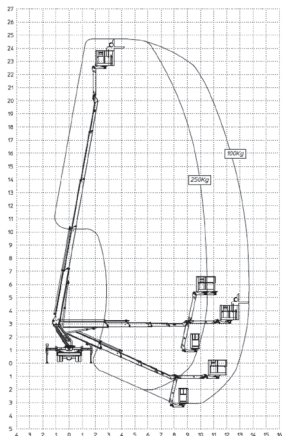

LKW-Arbeitsbühne

# Kuhnle WT 250 KM

1

## Kuhnle WT 250 KM

Reichweite und Tragkraft	
Max. Arbeitshöhe	ca. 24,70 m
Max. Plattformhöhe	ca. 22,70 m
Max. seitliche Reichweite	ca. 14,50 m bei 80 kg Korbblast
Max. Korbbelastung	ca. 250 kg
Fahrzeugdaten	
Fahrzeuglänge	ca. 7,85 m
Fahrzeugbreite	ca. 2,22 m
Fahrzeughöhe	ca. 3,00 m
Abstützbreite schmal	ca. 2,22 m
Abstützbreite einseitig	ca. 2,91 m
Abstützbreite beidseitig	ca. 3,60 m
Gesamtgewicht	ca. 3.490 kg
Arbeitskorb	
Korbgröße	ca. 1,40 x 0,70 m
Führerschein	
Klasse	B