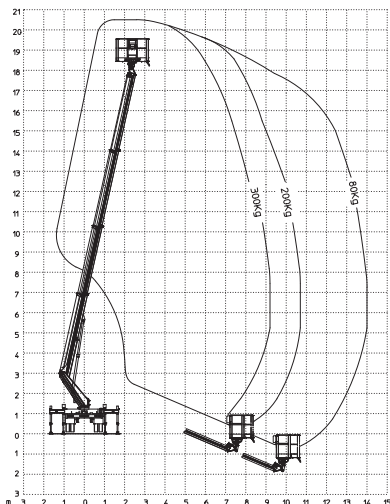

LKW-Arbeitsbühne

Kuhnle WT 204

Kuhnle WT 204

Reichweite und Tragkraft	
Max. Arbeitshöhe	ca. 20,40 m
Max. Plattformhöhe	ca. 18,40 m
Max. seitliche Reichweite	ca. 14,00 m bei 80 kg Korblast
Max. Korbbelastung	ca. 300 kg
Fahrzeugdaten	
Fahrzeuglänge	ca. 6,31 m
Fahrzeugbreite	ca. 2,20 m
Fahrzeughöhe	ca. 2,83 m
Abstützbreite schmal	ca. 2,20 m
Abstützbreite einseitig	ca. 2,90 m
Abstützbreite beidseitig	ca. 3,60 m
Gesamtgewicht	ca. 3.490 kg
Arbeitskorb	
Korbgröße	ca. 1,40 x 0,70 m
Führerschein	
Klasse	B