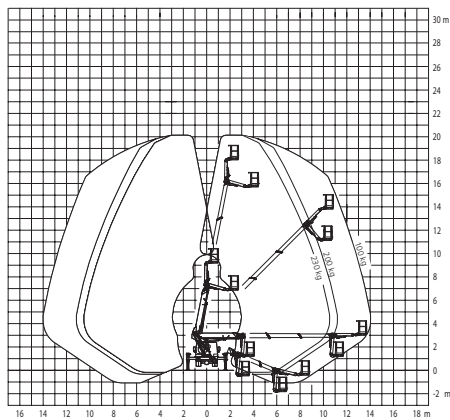

## LKW-Arbeitsbühne Kuhnle WT 200 K

### Kuhnle WT 200 K

<b>Reichweite und Tragkraft</b>	
Max. Arbeitshöhe	ca. 20,10 m
Max. Plattformhöhe	ca. 18,10 m
Max. seitliche Reichweite	ca. 15,70 m bei 100 kg Korblast
Max. Korbbelastung	ca. 230 kg
<b>Fahrzeugdaten</b>	
Fahrzeuglänge	ca. 7,50 m
Fahrzeugbreite	ca. 2,10 m
Fahrzeughöhe	ca. 2,98 m
Abstützbreite schmal	ca. 2,10 m
Abstützbreite einseitig	ca. 2,81 m
Abstützbreite beidseitig	ca. 3,54 m
Gesamtgewicht	ca. 3.490 kg
<b>Arbeitskorb</b>	
Korbgröße	ca. 1,40 x 0,70 m
<b>Führerschein</b>	
Klasse	B