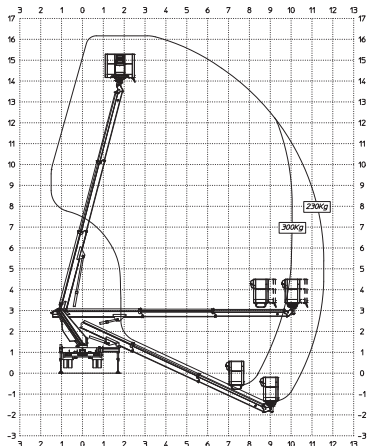

## LKW-Arbeitsbühne Kuhnle WT 162

### Kuhnle WT 162

<b>Reichweite und Tragkraft</b>	
Max. Arbeitshöhe	ca. 16,20 m
Max. Plattformhöhe	ca. 14,20 m
Max. seitliche Reichweite	ca. 11,50 m bei 230 kg Korblast
Max. Korbbelastung	ca. 300 kg
<b>Fahrzeugdaten</b>	
Fahrzeuglänge	ca. 6,06 m
Fahrzeugbreite	ca. 2,20 m
Fahrzeughöhe	ca. 2,83 m
Abstützbreite schmal	ca. 2,20 m
Abstützbreite einseitig	ca. 2,90 m
Abstützbreite beidseitig	ca. 3,60 m
Gesamtgewicht	ca. 3.490 kg
<b>Arbeitskorb</b>	
Korbgröße	ca. 1,40 x 0,70 m
<b>Führerschein</b>	
Klasse	B