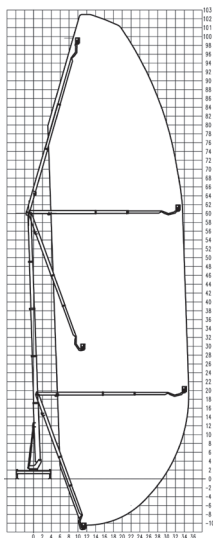

LKW-Arbeitsbühne **Kuhnle WT 1003**

Kuhnle WT 1003

| Reichweite und Tragkraft | |
|---------------------------|--|
| Max. Arbeitshöhe | ca. 103,00 m |
| Max. Plattformhöhe | ca. 101,00 m |
| Max. seitliche Reichweite | ca. 36 m je nach Abstützung und Korblast |
| Max. Korbbelastung | ca. 700 kg |
| Fahrzeugdaten | |
| Fahrzeuglänge | ca. 16,20 m |
| Fahrzeugbreite | ca. 2,75 m |
| Fahrzeughöhe | ca. 3,99 m |
| Abstützbreite schmal | - |
| Abstützbreite einseitig | - |
| Abstützbreite beidseitig | ca. 8,05 m |
| Gesamtgewicht | ca. 60.000 kg |
| Arbeitskorb | |
| Korbgröße | ca. 2,47 x 1,05 m |
| Führerschein | |
| Klasse | C (2) |