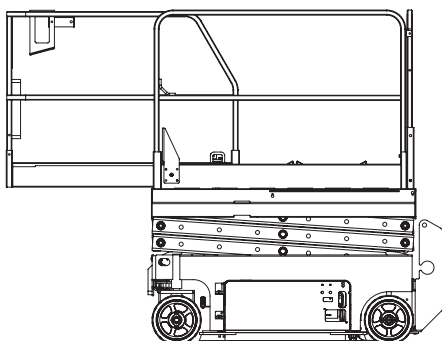

# Kuhnle Scheren-Arbeitsbühnen

3

	Kuhnle SB 078 S	Kuhnle SB 078	Kuhnle SB 100 S
<b>Reichweite und Tragkraft</b>			
Max. Arbeitshöhe	ca. 7,80 m	ca. 8,20 m	ca. 10,00 m
Max. Plattformhöhe	ca. 5,77 m	ca. 6,20 m	ca. 8,00 m
Max. Korbbelastung	ca. 227 kg	ca. 350 kg	ca. 230 kg
<b>Plattform</b>			
Plattformlänge	ca. 1,72 m	ca. 2,31 m	ca. 2,48 m
Plattformbreite	ca. 0,79 m	ca. 0,81 m	ca. 0,81 m
Plattform ausziehbar	ca. 0,85 m	ca. 0,92 m	ca. 0,92 m
<b>Fahrzeugdaten</b>			
Transportlänge	ca. 1,90 m	ca. 2,49 m	ca. 2,48 m
Transportbreite	ca. 0,79 m	ca. 0,81 m	ca. 0,81 m
Transporthöhe (eingefahren)	ca. 1,98 m	ca. 2,03 m	ca. 2,18 m
Transporthöhe bei eingeklapptem Geländer	ca. 1,76 m	ca. 1,13 m	ca. 1,33 m
Gesamtgewicht	ca. 1.590 kg	ca. 1.655 kg	ca. 2.160 kg
Eignung	innen + außen	innen	innen
<b>Fahrzeugantrieb</b>			
Diesel / Elektro	Elektro	Elektro	Elektro