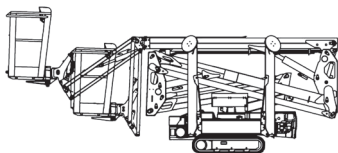

## Raupen-Arbeitsbühne Kuhnle RT 170

Kuhnle RT 170

<b>Reichweite und Tragkraft</b>	
Max. Arbeitshöhe	ca. 17,06 m
Max. Plattformhöhe	ca. 15,06 m
Max. seitliche Reichweite	ca. 7,50 m bei 230 kg
Max. Korbbelastung	ca. 230 kg
<b>Fahrzeugdaten</b>	
Fahrzeuglänge	ca. 4,53 m
Fahrzeugbreite	ca. 0,80 - 1,10 m
Fahrzeughöhe	ca. 1,99 m
Abstützbreite	ca. 2,90 m
Gesamtgewicht	ca. 2.300 kg
<b>Arbeitskorb</b>	
Korbgröße	ca. 1,34 x 0,70 m
<b>Fahrertrieb</b>	
Rad / Raupe	Raupe (230 V / Diesel)
<b>Führerschein</b>	
Klasse	BE