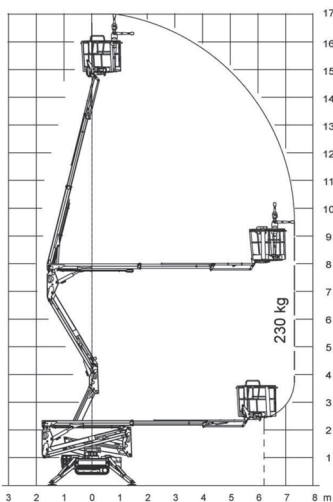

## Raupen-Arbeitsbühne Kuhnle RT 170

Kuhnle RT 170

<b>Reichweite und Tragkraft</b>	
Max. Arbeitshöhe	ca. 17,06 m
Max. Plattformhöhe	ca. 15,06 m
Max. seitliche Reichweite	ca. 7,50 m bei 230 kg
Max. Korbbelastung	ca. 230 kg
<b>Fahrzeugdaten</b>	
Fahrzeuglänge	ca. 4,53 m
Fahrzeugbreite	ca. 0,80 - 1,10 m
Fahrzeughöhe	ca. 1,99 m
Abstützbreite	ca. 2,90 m
Gesamtgewicht	ca. 2.300 kg
<b>Arbeitskorb</b>	
Korbgröße	ca. 1,34 x 0,70 m
<b>Fahrertrieb</b>	
Rad / Raupe	Raupe (230 V / Diesel)
<b>Führerschein</b>	
Klasse	BE