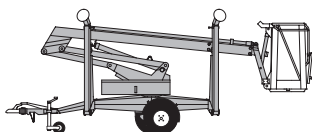

## Kuhnle AT 120

<b>Reichweite und Tragkraft</b>	
Max. Arbeitshöhe	ca. 12,00 m
Max. Plattformhöhe	ca. 10,00 m
Max. seitliche Reichweite	ca. 6,70 m
Max. Korbbelastung	ca. 120 kg (Anzahl Personen: 1)
<b>Fahrzeugdaten</b>	
Fahrzeuglänge	ca. 5,68 – 5,05 m
Fahrzeugbreite	ca. 1,40 – 0,75 m
Fahrzeughöhe	ca. 2,10 – 1,84 m
Abstützmaße	ca. 3,20 m
Gesamtgewicht	ca. 985 kg
<b>Arbeitskorb</b>	
Korbgröße	ca. 0,60 x 0,70 m
Stromanschluss	Schukosteckdose im Korb
220 V Antrieb	•
<b>Führerschein</b>	
Klasse	B