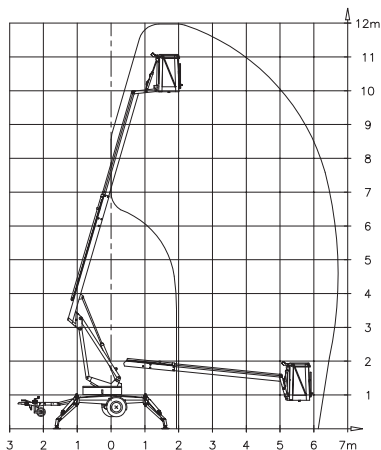

## Kuhnle AT 120

<b>Reichweite und Tragkraft</b>	
Max. Arbeitshöhe	ca. 12,00 m
Max. Plattformhöhe	ca. 10,00 m
Max. seitliche Reichweite	ca. 6,70 m
Max. Korbbelastung	ca. 120 kg (Anzahl Personen: 1)
<b>Fahrzeugdaten</b>	
Fahrzeuglänge	ca. 5,68 – 5,05 m
Fahrzeugbreite	ca. 1,40 – 0,75 m
Fahrzeughöhe	ca. 2,10 – 1,84 m
Abstützmaße	ca. 3,20 m
Gesamtgewicht	ca. 985 kg
<b>Arbeitskorb</b>	
Korbgröße	ca. 0,60 x 0,70 m
Stromanschluss	Schukosteckdose im Korb
220 V Antrieb	•
<b>Führerschein</b>	
Klasse	B