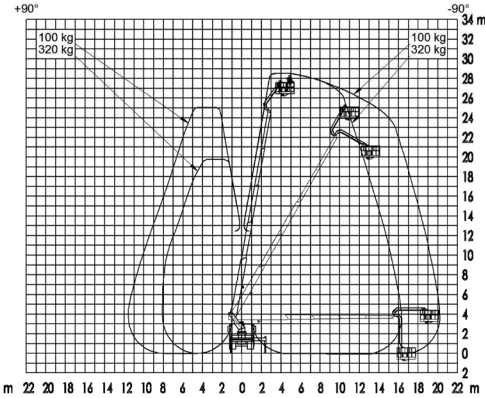

LKW-Arbeitsbühne Kuhnle WT 285 K

Kuhnle WT 285 K

Reichweite und Tragkraft	
Max. Arbeitshöhe	ca. 28,50 m
Max. Plattformhöhe	ca. 26,50 m
Max. seitliche Reichweite	ca. 20,50 m bei 100 kg Korblast
Max. Korbbelastung	ca. 320 kg
Fahrzeugdaten	
Fahrzeuglänge	ca. 6,96 m
Fahrzeugbreite	ca. 2,55 m
Fahrzeughöhe	ca. 3,69 m
Abstützbreite schmal	ca. 2,53 m
Abstützbreite einseitig	ca. 3,82 m
Abstützbreite beidseitig	ca. 5,10 m
Gesamtgewicht	ca. 7.490 kg
Arbeitskorb	
Korbgröße	ca. 2,10 x 0,86 m
Führerschein	
Klasse	C1 (3)