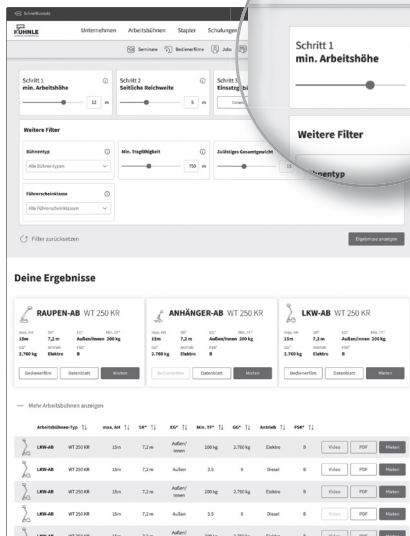

Information auf einen Klick: Kuhnle im Internet.

Hier erfahren Sie einfach und schnell
alles Wesentliche über Arbeitsbühnen,
Sicherheit & Co:

www.kuhnle.eu

Hier haben Sie den
kompletten Überblick
über unseren Fuhr-
park inklusive aller
wichtigen Daten.

Mit unserer **neuen Suchfunktion** finden Sie
garantiert die für Sie passende Bühne!
Und das mit wenigen Klicks.

Die aktuellsten Kuhnle-Videos! **You Tube**

KA KUHLE AKADEMIE
Ganz sicher oben arbeiten

Jetzt noch schneller, besser, direkter: Hier haben Sie den vollen Überblick über unser umfassendes Schulungsprogramm, können Termine abfragen oder auch Seminare direkt buchen: