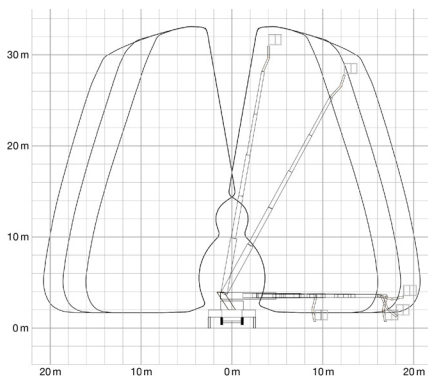

LKW-Arbeitsbühne

Kuhnle WT 330 X

1

Kuhnle WT 330 X

Reichweite und Tragkraft	
Max. Arbeitshöhe	ca. 33,00 m
Max. Plattformhöhe	ca. 31,00 m
Max. seitliche Reichweite	ca. 21,70 m bei 100 kg Korblast
Max. Korbelastung	ca. 350 kg
Fahrzeugdaten	
Fahrzeuglänge	ca. 8,43 m
Fahrzeugbreite	ca. 2,54 m
Fahrzeughöhe	ca. 3,58 m
Abstützbreite schmal	ca. 2,70 m
Abstützbreite einseitig	ca. 4,10 m
Abstützbreite beidseitig	ca. 5,50 m
Gesamtgewicht	ca. 7.490 kg
Arbeitskorb	
Korbgröße	ca. 1,70 x 0,86 m
Führerschein	
Klasse	C1 (3)