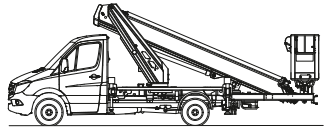

LKW-Arbeitsbühne Kuhnle WT 204

Kuhnle WT 204

Reichweite und Tragkraft	
Max. Arbeitshöhe	ca. 20,40 m
Max. Plattformhöhe	ca. 18,40 m
Max. seitliche Reichweite	ca. 14,00 m bei 80 kg Korblast
Max. Korbbelastung	ca. 300 kg
Fahrzeugdaten	
Fahrzeuglänge	ca. 7,30 m
Fahrzeugbreite	ca. 2,20 m
Fahrzeughöhe	ca. 2,83 m
Abstützbreite schmal	ca. 2,20 m
Abstützbreite einseitig	ca. 2,90 m
Abstützbreite beidseitig	ca. 3,60 m
Gesamtgewicht	ca. 3.490 kg
Arbeitskorb	
Korbgröße	ca. 1,40 x 0,70 m
Führerschein	
Klasse	B