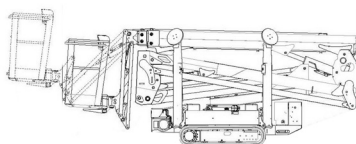

Raupen-Arbeitsbühne Kuhnle RT 200

Kuhnle RT 200

Reichweite und Tragkraft	
Max. Arbeitshöhe	ca. 20,00 m
Max. Plattformhöhe	ca. 18,00 m
Max. seitliche Reichweite	ca. 9,70 m
Max. Korbbelastung	ca. 230 kg
Fahrzeugdaten	
Fahrzeuglänge	ca. 5,03 m
Fahrzeugbreite	ca. 0,80 m
Fahrzeughöhe	ca. 1,99 m
Abstützmaße	ca. 3,50 x 3,50 m
Gesamtgewicht	ca. 2.880 kg
Arbeitskorb	
Korbgröße	ca. 1,30 x 0,70 m
Fahrtrieb	
Rad / Raupe	Raupe (Diesel / Elektro - 230V)
Führerschein	
Klasse	BE