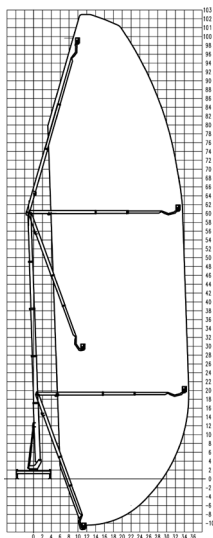

LKW-Arbeitsbühne **Kuhnle WT 1003**

Kuhnle WT 1003

Reichweite und Tragkraft	
Max. Arbeitshöhe	ca. 100,00 m
Max. Plattformhöhe	ca. 98,00 m
Max. seitliche Reichweite	ca. 39 m je nach Abstützung und Korblast
Max. Korbbelastung	ca. 600 kg
Fahrzeugdaten	
Fahrzeuglänge	ca. 16,35 m
Fahrzeugbreite	ca. 2,75 m
Fahrzeughöhe	ca. 3,99 m
Abstützbreite schmal	-
Abstützbreite einseitig	-
Abstützbreite beidseitig	ca. 8,05 m
Gesamtgewicht	ca. 53 to
Arbeitskorb	
Korbgröße	ca. 3,82 x 0,97 m
Führerschein	
Klasse	C (2)