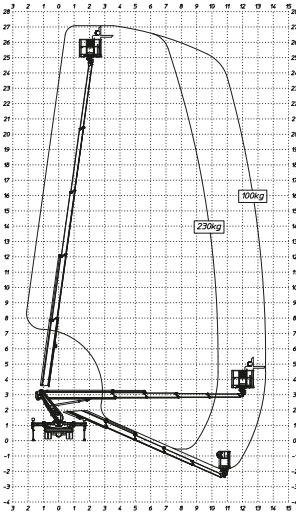

LKW-Arbeitsbühne **Kuhnle WT 270 BM**

Kuhnle WT 270 BM

Reichweite und Tragkraft	
Max. Arbeitshöhe	ca. 27,00 m
Max. Plattformhöhe	ca. 25,00 m
Max. seitliche Reichweite	ca. 13,50 m bei 100 kg Korblast
Max. Korbbelastung	ca. 230 kg
Fahrzeugdaten	
Fahrzeuglänge	ca. 7,85 m
Fahrzeugbreite	ca. 2,20 m
Fahrzeughöhe	ca. 3,00 m
Abstützbreite schmal	ca. 2,20 m
Abstützbreite einseitig	ca. 2,90 m
Abstützbreite beidseitig	ca. 3,60 m
Gesamtgewicht	ca. 3.490 kg
Arbeitskorb	
Korbgröße	ca. 1,40 x 0,70 m
Führerschein	
Klasse	B