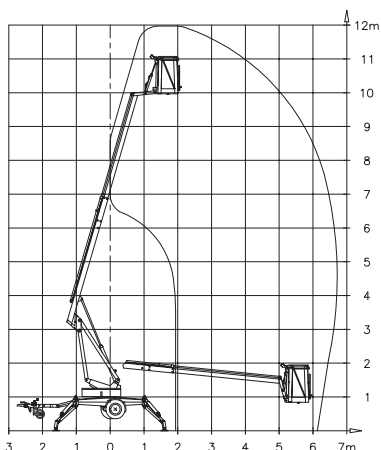

Anhängerbühne Kuhnle AT 120

Kuhnle AT 120

Reichweite und Tragkraft	
Max. Arbeitshöhe	ca. 12,00 m
Max. Plattformhöhe	ca. 10,00 m
Max. seitliche Reichweite	ca. 6,70 m
Max. Korbbelastung	ca. 120 kg (Anzahl Personen: 1)
Fahrzeugdaten	
Fahrzeuglänge	ca. 5,68
Fahrzeugbreite	ca. 1,40 – 0,75 m
Fahrzeughöhe	ca. 2,10 – 1,84 m
Abstützmaße	ca. 3,55 x 3,65 m (L x B)
Gesamtgewicht	ca. 985 kg
Arbeitskorb	
Korbgröße	ca. 0,60 x 0,70 m
Stromanschluss	Schukosteckdose im Korb
220 V Antrieb	•
Führerschein	
Klasse	B