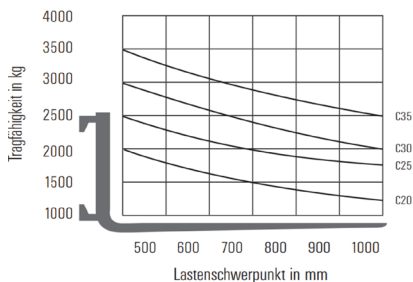

Frontstapler

Kuhnle ST 30-37D

Kuhnle ST 30-37D

Arbeitsbereich	
Tragkraft	ca. 3.000 kg
Lastschwerpunkt	ca. 0,5
Hubhöhe max. / Mastart	ca. 3.730 mm / Duplex
Freihub mit LSG	ca. 0,11 m
Gabellänge x -breite x -dicke	ca. 1.220 x 122 x 45 mm
Gabelträgerbreite	ca. 1.050 mm
Fahrzeugdaten	
Fahrzeuglänge	ca. 3,75 m
Fahrzeuglänge ohne Gabel	ca. 2,76 m
Fahrzeugbreite	ca. 1,24 m
Höhe Hubgerüst eingefahren	ca. 2,45 m
Höhe Hubger. ausgef. m. LSG	ca. 4,95 m
Eigengewicht	ca. 4.189 kg
Radstand	ca. 1,70 m
Wenderadius	ca. 2,4 m
Antrieb	
Antriebsart	Diesel
Besonderheiten	
Ausstattung	Halbkabine, Seitenschieber, Beleuchtung, Lastschutzgitter (LSG)