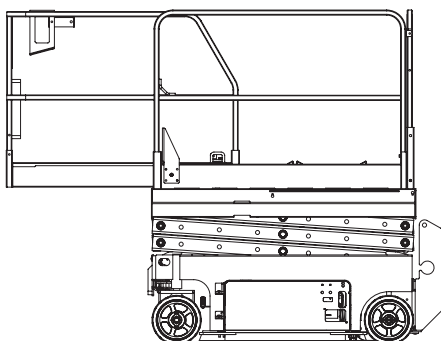

Kuhnle Scheren-Arbeitsbühnen

3

	Kuhnle SB 078 S	Kuhnle SB 078	Kuhnle SB 100 S
Reichweite und Tragkraft			
Max. Arbeitshöhe	ca. 7,80 m	ca. 8,20 m	ca. 10,00 m
Max. Plattformhöhe	ca. 5,77 m	ca. 6,20 m	ca. 8,00 m
Max. Korbbelastung	ca. 227 kg	ca. 350 kg	ca. 230 kg
Plattform			
Plattformlänge	ca. 1,72 m	ca. 2,31 m	ca. 2,48 m
Plattformbreite	ca. 0,79 m	ca. 0,81 m	ca. 0,81 m
Plattform ausziehbar	ca. 0,85 m	ca. 0,92 m	ca. 0,92 m
Fahrzeugdaten			
Transportlänge	ca. 1,90 m	ca. 2,49 m	ca. 2,48 m
Transportbreite	ca. 0,79 m	ca. 0,81 m	ca. 0,81 m
Transporthöhe (eingefahren)	ca. 1,98 m	ca. 2,03 m	ca. 2,18 m
Transporthöhe bei eingeklapptem Geländer	ca. 1,76 m	ca. 1,13 m	ca. 1,33 m
Gesamtgewicht	ca. 1.590 kg	ca. 1.655 kg	ca. 2.160 kg
Eignung	innen + außen	innen	innen
Fahrzeugantrieb			
Diesel / Elektro	Elektro	Elektro	Elektro