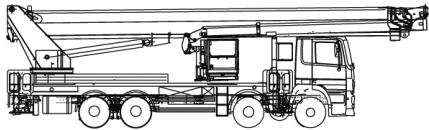

LKW-Arbeitsbühne **Kuhnle WT 700**

Kuhnle WT 700

Reichweite und Tragkraft	
Max. Arbeitshöhe	ca. 70,00 m
Max. Plattformhöhe	ca. 68,00 m
Max. seitliche Reichweite	ca. 41 m je nach Abstützung und Korblast
Max. Korbbelastung	ca. 600 kg
Fahrzeugdaten	
Fahrzeuglänge	ca. 11,99 m
Fahrzeugbreite	ca. 2,50 m
Fahrzeughöhe	ca. 3,95 m
Abstützbreite schmal	ca. 2,70 m
Abstützbreite einseitig	ca. 5,70 m
Abstützbreite beidseitig	ca. 8,70 m
Gesamtgewicht	ca. 32.000 kg
Arbeitskorb	
Korbgröße	ca. 3,8 x 0,97 m
Führerschein	
Klasse	C (2)