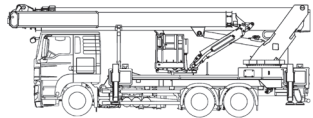

LKW-Arbeitsbühne **Kuhnle WT 510 KA**

Kuhnle WT 510 KA

Reichweite und Tragkraft	
Max. Arbeitshöhe	ca. 50,60 m
Max. Plattformhöhe	ca. 48,80 m
Max. seitliche Reichweite	ca. 33,00 m je nach Abstützung und Korblast
Max. Korbelastung	ca. 600 kg
Fahrzeugdaten	
Fahrzeuglänge	ca. 10,45 m
Fahrzeugbreite	ca. 2,54 m
Fahrzeughöhe	ca. 3,83 m
Abstützbreite schmal	ca. 2,70 m
Abstützbreite einseitig	ca. 4,60 m
Abstützbreite beidseitig	ca. 6,70 m
Gesamtgewicht	ca. 26.000 kg
Arbeitskorb	
Korbgröße	ca. 3,77 x 1,07 m
Führerschein	
Klasse	C (2)