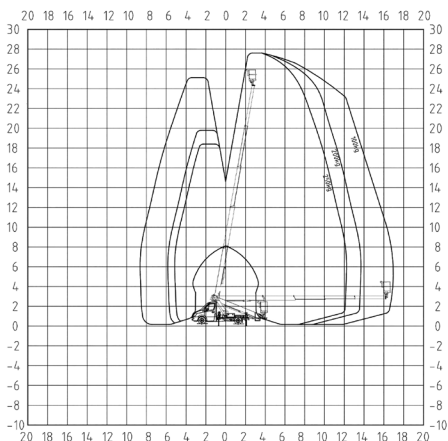

LKW-Arbeitsbühne

Kuhnle WT 280 B

Kuhnle WT 280 B

Reichweite und Tragkraft	
Max. Arbeitshöhe	ca. 27,60
Max. Plattformhöhe	ca. 25,60
Max. seitliche Reichweite	ca. 17,00 m bei 100 kg Korblast
Max. Korbbelastung	ca. 230 kg
Fahrzeugdaten	
Fahrzeuglänge	ca. 7,85 m
Fahrzeugbreite	ca. 2,25 m
Fahrzeughöhe	ca. 3,05 m
Abstützbreite schmal	ca. 2,25 m
Abstützbreite einseitig	ca. 2,95 m
Abstützbreite beidseitig	ca. 3,65 m
Arbeitskorb schwenkbar	2 x 90 Grad
Gesamtgewicht	ca. 3.500 kg
Arbeitskorb	
Korbgröße	ca. 1,40 x 0,70 m
Führerschein	
Klasse	B