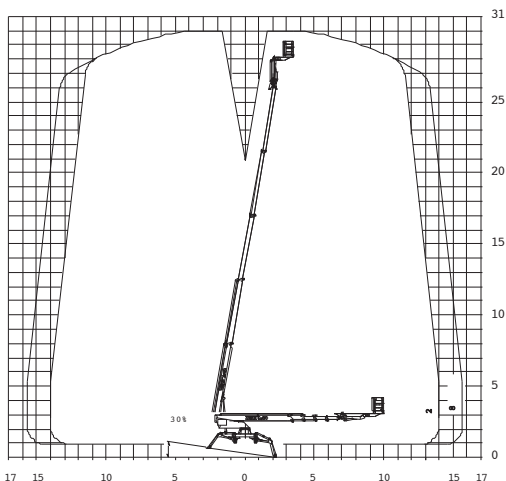

Raupen-Arbeitsbühne Kuhnle RT 300

Kuhnle RT 300

Reichweite und Tragkraft	
Max. Arbeitshöhe	ca. 30,00 m
Max. Plattformhöhe	ca. 28,20 m
Max. seitliche Reichweite	ca. 15,70 m
Max. Korbbelastung	ca. 200 kg
Fahrzeugdaten	
Fahrzeuglänge	ca. 7,20 m
Fahrzeugbreite	ca. 1,58 m
Fahrzeughöhe	ca. 1,99 m
Abstützmaße	ca. 5,30 x 4,75 m
Gesamtgewicht	ca. 4.200 kg
Arbeitskorb	
Korbgröße	ca. 1,20 x 0,80 m
Fahrtrieb	
Rad / Raupe	Raupe (230V / Diesel)