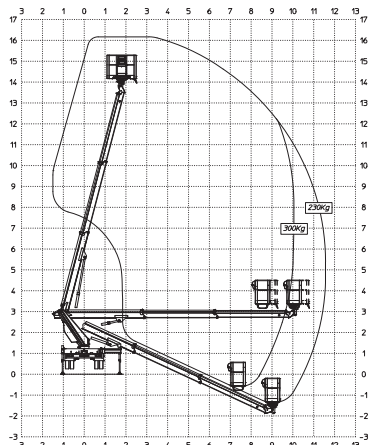

www.kuhnle.eu

LKW-Arbeitsbühne

Kuhnle WT 162

Kuhnle WT 162

Reichweite und Tragkraft	
Max. Arbeitshöhe	ca. 16,20 m
Max. Plattformhöhe	ca. 14,20 m
Max. seitliche Reichweite	ca. 11,50 m bei 230 kg Korblast
Max. Korbbelastung	ca. 300 kg
Fahrzeugdaten	
Fahrzeuglänge	ca. 7,00 m
Fahrzeugbreite	ca. 2,20 m
Fahrzeughöhe	ca. 2,83 m
Abstützbreite schmal	ca. 2,20 m
Abstützbreite einseitig	ca. 2,90 m
Abstützbreite beidseitig	ca. 3,60 m
Gesamtgewicht	ca. 3.490 kg
Arbeitskorb	
Korbgröße	ca. 1,40 x 0,70 m
Führerschein	
Klasse	B