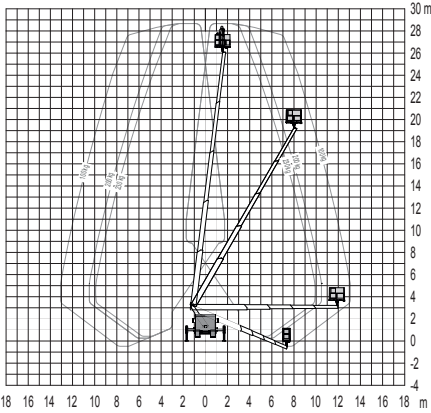

LKW-Arbeitsbühne **Kuhnle WT 290 B**

Kuhnle WT 290 B

Reichweite und Tragkraft	
Max. Arbeitshöhe	ca. 28,60 m
Max. Plattformhöhe	ca. 26,60 m
Max. seitliche Reichweite	ca. 16,20 m bei 100 kg Korblast
Max. Korbbelastung	ca. 230 kg
Fahrzeugdaten	
Fahrzeuglänge	ca. 7,73 m
Fahrzeugbreite	ca. 2,20 m
Fahrzeughöhe	ca. 3,03 m
Abstützbreite schmal	ca. 2,20 m
Abstützbreite einseitig	ca. 2,95 m
Abstützbreite beidseitig	ca. 3,65 m
Gesamtgewicht	ca. 3.490 kg
Arbeitskorb	
Korbgröße	ca. 1,40 x 0,70 m
Führerschein	
Klasse	B