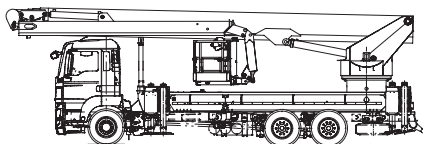

LKW-Arbeitsbühne **Kuhnle WT 580**

Kuhnle WT 580

Reichweite und Tragkraft	
Max. Arbeitshöhe	ca. 58,00 m
Max. Plattformhöhe	ca. 56,00 m
Max. seitliche Reichweite	ca. 40 m bei 120 kg Korblast
Max. Korbbelastung	ca. 500 kg
Fahrzeugdaten	
Fahrzeuglänge	ca. 12,00 m
Fahrzeugbreite	ca. 2,50 m
Fahrzeughöhe	ca. 4,00 m
Abstützbreite schmal	ca. 2,86 m
Abstützbreite einseitig	ca. 6,26 m
Abstützbreite beidseitig	ca. 9,70 m
Gesamtgewicht	ca. 26.000 kg
Arbeitskorb	
Korbgröße	ca. 3,60 x 0,90 m
Führerschein	
Klasse	C (2)