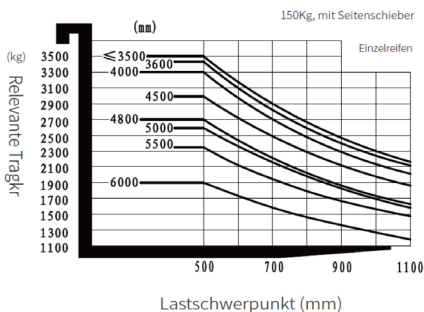

Elektro-Frontstapler Kuhnle ST 35-48E

Kuhnle ST 35-48E

Arbeitsbereich	
Tragkraft	ca. 3.500 kg
Lastschwerpunkt	ca. 0,5
Hubhöhe max. / Mastart	ca. 4.800 mm / Triplex
Freihub mit LSG	ca. 1,1 m
Gabellänge x -breite x -dicke	ca. 1.200 x 100 x 50 mm
Gabelträgerbreite	ca. 1.150 mm
Fahrzeugdaten	
Fahrzeuglänge	ca. 3,81 m
Fahrzeuglänge ohne Gabel	ca. 2,66 m
Fahrzeugbreite	ca. 1,21 m
Höhe Hubgerüst eingefahren	ca. 2,23 m
Höhe Hubger. ausgef. m. LSG	ca. 5,98 m
Eigengewicht	ca. 4.189 kg
Radstand	ca. 1,74 m
Wenderadius	ca. 2,4 m
Antrieb	
Antriebsart	Elektro
Besonderheiten	
Ausstattung	80 V / 280 Ah integriertes Ladegerät, Triplexmast, Vollkabine, Kabinenbelüftung, Heizung, Beleuchtung, Bluetooth, Rückfahrscheinwerfer, Seitenschieber, BlueSpot