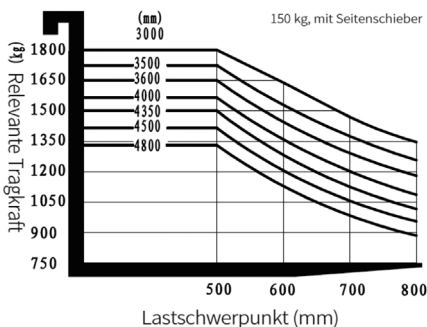

Elektro-Frontstapler Kuhnle ST 18-48E

Kuhnle ST 18-48E

5	Arbeitsbereich	
	Tragkraft	ca. 1.800 kg
	Lastschwerpunkt	ca. 0,5
	Hubhöhe max. / Mastart	ca. 4.800 mm / Triplex
	Freihub mit LSG	ca. 1,12 m
	Gabellänge x -breite x -dicke	ca. 1.200 x 100 x 40 mm
	Gabelträgerbreite	ca. 980 mm
	Fahrzeugdaten	
	Fahrzeuglänge	ca. 2,49 m
	Fahrzeuglänge ohne Gabel	ca. 2,02 m
	Fahrzeugbreite	ca. 1,08 m
	Höhe Hubgerüst eingefahren	ca. 2,15 m
	Höhe Hubger. ausgef. m. LSG	ca. 5,83 m
	Eigengewicht	ca. 3.267 kg
	Radstand	ca. 1,26 m
	Wenderadius	ca. 1,92 m
	Antrieb	
	Antriebsart	Elektro
	Besonderheiten	
	Ausstattung	48 V / 150 Ah integr. Ladegerät, Triplexmast, Halbkabine, Frontscheibe, Dachabdeckung, Beleuchtung, Bluetooth, Weißbereifung, Seitenschieber, Rückfahrcheinwerfer, BlueSpot