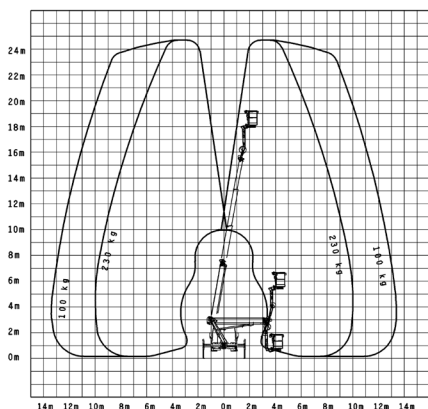

LKW-Arbeitsbühne

Kuhnle WT 250 KP

1

Kuhnle WT 250 KP

Reichweite und Tragkraft	
Max. Arbeitshöhe	ca. 24,70 m
Max. Plattformhöhe	ca. 22,70 m
Max. seitliche Reichweite	ca. 16,90 m bei 100 kg Korblast
Max. Korbelastung	ca. 230 kg
Fahrzeugdaten	
Fahrzeuglänge	ca. 7,75 m
Fahrzeugbreite	ca. 2,22 m
Fahrzeughöhe	ca. 3,05 m
Abstützbreite schmal	ca. 2,22 m
Abstützbreite einseitig	ca. 2,91 m
Abstützbreite beidseitig	ca. 3,60 m
Gesamtgewicht	ca. 3.490 kg
Arbeitskorb	
Korbgröße	ca. 1,40 x 0,70 m
Führerschein	
Klasse	B