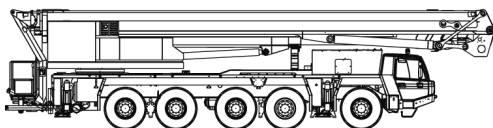

LKW-Arbeitsbühne **Kuhnle WT 1003**

Kuhnle WT 1003

Reichweite und Tragkraft	
Max. Arbeitshöhe	ca. 100,00 m
Max. Plattformhöhe	ca. 98,00 m
Max. seitliche Reichweite	ca. 39 m je nach Abstützung und Korblast
Max. Korbbelastung	ca. 600 kg
Fahrzeugdaten	
Fahrzeuglänge	ca. 16,35 m
Fahrzeugbreite	ca. 2,75 m
Fahrzeughöhe	ca. 3,99 m
Abstützbreite schmal	-
Abstützbreite einseitig	-
Abstützbreite beidseitig	ca. 8,05 m
Gesamtgewicht	ca. 53 to
Arbeitskorb	
Korbgröße	ca. 3,82 x 0,97 m
Führerschein	
Klasse	C (2)