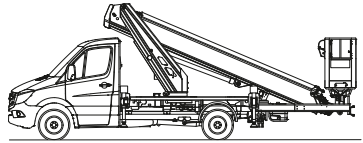

LKW-Arbeitsbühne **Kuhnle WT 270 BM**

Kuhnle WT 270 BM

Reichweite und Tragkraft	
Max. Arbeitshöhe	ca. 27,00 m
Max. Plattformhöhe	ca. 25,00 m
Max. seitliche Reichweite	ca. 13,50 m bei 100 kg Korblast
Max. Korbbelastung	ca. 230 kg
Fahrzeugdaten	
Fahrzeuglänge	ca. 7,85 m
Fahrzeugbreite	ca. 2,20 m
Fahrzeughöhe	ca. 3,00 m
Abstützbreite schmal	ca. 2,20 m
Abstützbreite einseitig	ca. 2,90 m
Abstützbreite beidseitig	ca. 3,60 m
Gesamtgewicht	ca. 3.490 kg
Arbeitskorb	
Korbgröße	ca. 1,40 x 0,70 m
Führerschein	
Klasse	B