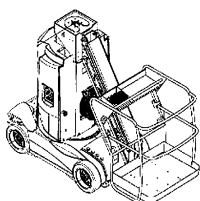

Kuhnle Gelenk- und Teleskop-Arbeitsbühnen

4

Kuhnle
T 100 E

Kuhnle
GT 120 EJ

Kuhnle
GT 120 E

Reichweite und Tragkraft			
Max. Arbeitshöhe	ca. 10,10 m	ca. 11,68 m	ca. 12,20 m
Max. Plattformhöhe	ca. 8,00 m	ca. 9,68 m	ca. 10,20 m
Max. seitliche Reichweite	ca. 3,10 m	ca. 7,22 m	ca. 6,10 m
Max. Korbbelastung	ca. 200 kg	ca. 230 kg	ca. 200 kg
Arbeitskorb			
Korbgröße	ca. 0,68 x 0,92 m	ca. 1,14 x 0,80 m	ca. 0,65 x 1,10 m
schwenkbarer Arbeitskorb	-	•	-
Korbarm beweglich	•	•	•
Fahrzeugdaten			
Transportlänge	ca. 2,65 m	ca. 5,64 m	ca. 4,10 m
Transportbreite	ca. 0,99 m	ca. 1,20 m	ca. 1,50 m
Transporthöhe	ca. 1,99 m	ca. 1,99 m	ca. 1,90 m
Gesamtgewicht	ca. 2.760 kg	ca. 7.110 kg	ca. 3.435 kg
geländegängig / Steigfähigkeit	- / 0 %	- / 25 %	- / 20 %
Eignung	innen + außen	innen + außen	innen + außen
Fahrzeugantrieb			
Diesel / Elektro	Elektro	Elektro	Elektro