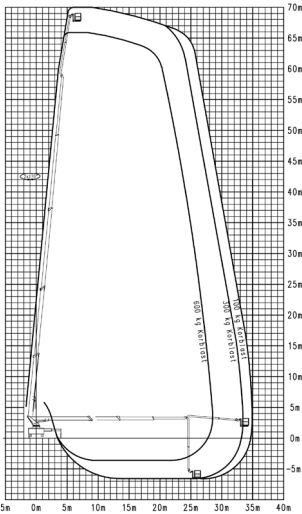

LKW-Arbeitsbühne **Kuhnle WT 700**

Kuhnle WT 700

Reichweite und Tragkraft	
Max. Arbeitshöhe	ca. 70,00 m
Max. Plattformhöhe	ca. 68,00 m
Max. seitliche Reichweite	ca. 41 m je nach Abstützung und Korblast
Max. Korbbelastung	ca. 600 kg
Fahrzeugdaten	
Fahrzeuglänge	ca. 11,99 m
Fahrzeugbreite	ca. 2,50 m
Fahrzeughöhe	ca. 3,95 m
Abstützbreite schmal	ca. 2,70 m
Abstützbreite einseitig	ca. 5,70 m
Abstützbreite beidseitig	ca. 8,70 m
Gesamtgewicht	ca. 32.000 kg
Arbeitskorb	
Korbgröße	ca. 3,8 x 0,97 m
Führerschein	
Klasse	C (2)