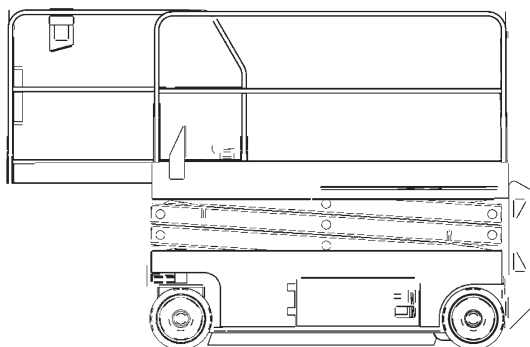

Kuhnle Scheren-Arbeitsbühnen

3

Kuhnle SB 100 L   Kuhnle SB 120 E   Kuhnle SB 140 E

Reichweite und Tragkraft			
Max. Arbeitshöhe	ca. 9,80 m	ca. 11,20 m	ca. 13,75 m
Max. Plattformhöhe	ca. 7,80 m	ca. 9,20 m	ca. 11,75 m
Max. Korbbelastung	ca. 454 kg	ca. 300 kg	ca. 320 kg
Plattform			
Plattformlänge	ca. 2,50 m	ca. 2,31 m	ca. 2,40 m
Plattformbreite	ca. 1,20 m	ca. 1,20 m	ca. 1,20 m
Plattform ausschiebbar	ca. 1,30 m	ca. 0,92 m	ca. 0,92 m
Fahrzeugdaten			
Transportlänge	ca. 2,50 m	ca. 2,49 m	ca. 2,40 m
Transportbreite	ca. 1,20 m	ca. 1,20 m	ca. 1,17 m
Transporthöhe (eingefahren)	ca. 2,30 m	ca. 2,40 m	ca. 0,92 m
Transporthöhe bei eingeklapptem Geländer	ca. 1,90 m	ca. 1,53 m	ca. 2,02 m
Gesamtgewicht	ca. 2.330 kg	ca. 2.470 kg	ca. 3.070 kg
Eignung	innen + außen	innen + außen	innen + außen
Fahrzeugantrieb			
Diesel / Elektro	Elektro	Elektro	Elektro