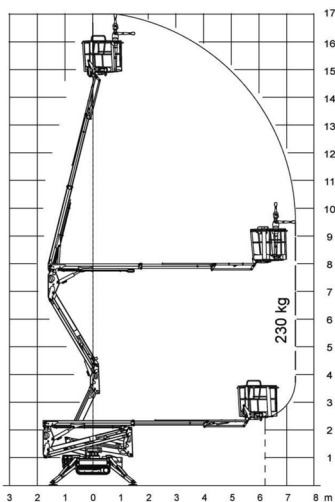

Raupen-Arbeitsbühne Kuhnle RT 170

Kuhnle RT 170

Reichweite und Tragkraft	
Max. Arbeitshöhe	ca. 17,06 m
Max. Plattformhöhe	ca. 15,06 m
Max. seitliche Reichweite	ca. 7,50 m bei 230 kg
Max. Korbbelastung	ca. 230 kg
Fahrzeugdaten	
Fahrzeuginnenlänge	ca. 4,53 m
Fahrzeugbreite	ca. 0,80 - 1,10 m
Fahrzeughöhe	ca. 1,99 m
Abstützbreite	ca. 3,20 m
Gesamtgewicht	ca. 2.300 kg
Arbeitskorb	
Korbgröße	ca. 1,34 x 0,70 m
Fahrertrieb	
Rad / Raupe	Raupe (Diesel / Elektro - 230V)
Führerschein	
Klasse	BE