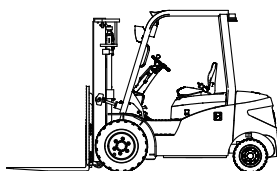

Elektro-Frontstapler Kuhnle ST 35-48E

Kuhnle ST 35-48E

Arbeitsbereich	
Tragkraft	ca. 3.500 kg
Lastschwerpunkt	ca. 0,5
Hubhöhe max. / Mastart	ca. 4.800 mm / Triplex
Freihub mit LSG	ca. 1,1 m
Gabellänge x -breite x -dicke	ca. 1.200 x 100 x 50 mm
Gabelträgerbreite	ca. 1.150 mm
Fahrzeugdaten	
Fahrzeuglänge	ca. 3,81 m
Fahrzeuglänge ohne Gabel	ca. 2,66 m
Fahrzeugbreite	ca. 1,21 m
Höhe Hubgerüst eingefahren	ca. 2,23 m
Höhe Hubger. ausgef. m. LSG	ca. 5,98 m
Eigengewicht	ca. 4.189 kg
Radstand	ca. 1,74 m
Wenderadius	ca. 2,4 m
Antrieb	
Antriebsart	Elektro
Besonderheiten	
Ausstattung	80 V / 280 Ah integriertes Ladegerät, Triplexmast, Vollkabine, Kabinenbelüftung, Heizung, Beleuchtung, Bluetooth, Rückfahrscheinwerfer, Seitenschieber, BlueSpot