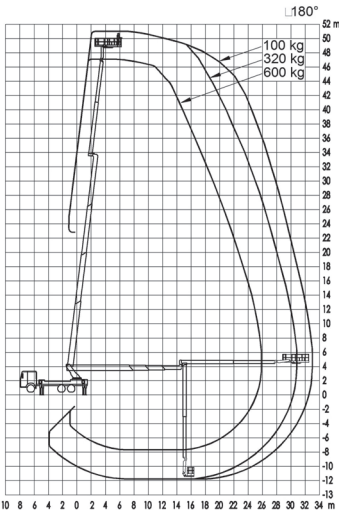

LKW-Arbeitsbühne **Kuhnle WT 510 KA**

Kuhnle WT 510 KA

Reichweite und Tragkraft	
Max. Arbeitshöhe	ca. 50,60 m
Max. Plattformhöhe	ca. 48,80 m
Max. seitliche Reichweite	ca. 33,00 m je nach Abstützung und Korblast
Max. Korbelastung	ca. 600 kg
Fahrzeugdaten	
Fahrzeuglänge	ca. 10,45 m
Fahrzeugbreite	ca. 2,54 m
Fahrzeughöhe	ca. 3,83 m
Abstützbreite schmal	ca. 2,70 m
Abstützbreite einseitig	ca. 4,60 m
Abstützbreite beidseitig	ca. 6,70 m
Gesamtgewicht	ca. 26.000 kg
Arbeitskorb	
Korbgröße	ca. 3,77 x 1,07 m
Führerschein	
Klasse	C (2)