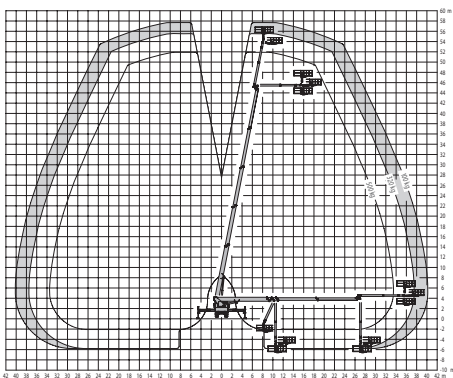

LKW-Arbeitsbühne **Kuhnle WT 580**

Kuhnle WT 580

Reichweite und Tragkraft	
Max. Arbeitshöhe	ca. 58,00 m
Max. Plattformhöhe	ca. 56,00 m
Max. seitliche Reichweite	ca. 40 m bei 120 kg Korblast
Max. Korbbelastung	ca. 500 kg
Fahrzeugdaten	
Fahrzeuglänge	ca. 12,00 m
Fahrzeugbreite	ca. 2,50 m
Fahrzeughöhe	ca. 4,00 m
Abstützbreite schmal	ca. 2,86 m
Abstützbreite einseitig	ca. 6,26 m
Abstützbreite beidseitig	ca. 9,70 m
Gesamtgewicht	ca. 26.000 kg
Arbeitskorb	
Korbgröße	ca. 3,60 x 0,90 m
Führerschein	
Klasse	C (2)