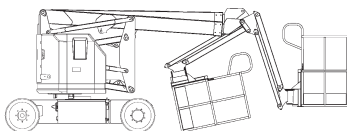

Kuhnle Gelenk- und Teleskop-Arbeitsbühnen

4

Kuhnle
T 100 E

Kuhnle
GT 120 EJ

Kuhnle
GT 120 E

Reichweite und Tragkraft			
Max. Arbeitshöhe	ca. 10,10 m	ca. 11,68 m	ca. 12,20 m
Max. Plattformhöhe	ca. 8,00 m	ca. 9,68 m	ca. 10,20 m
Max. seitliche Reichweite	ca. 3,10 m	ca. 7,22 m	ca. 6,10 m
Max. Korbbelastung	ca. 200 kg	ca. 230 kg	ca. 200 kg
Arbeitskorb			
Korbgröße	ca. 0,68 x 0,92 m	ca. 1,14 x 0,80 m	ca. 0,65 x 1,10 m
schwenkbarer Arbeitskorb	-	•	-
Korbarm beweglich	•	•	•
Fahrzeugdaten			
Transportlänge	ca. 2,65 m	ca. 5,64 m	ca. 4,10 m
Transportbreite	ca. 0,99 m	ca. 1,20 m	ca. 1,50 m
Transporthöhe	ca. 1,99 m	ca. 1,99 m	ca. 1,90 m
Gesamtgewicht	ca. 2.760 kg	ca. 7.110 kg	ca. 3.435 kg
geländegängig / Steigfähigkeit	- / 0 %	- / 25 %	- / 20 %
Eignung	innen + außen	innen + außen	innen + außen
Fahrzeugantrieb			
Diesel / Elektro	Elektro	Elektro	Elektro