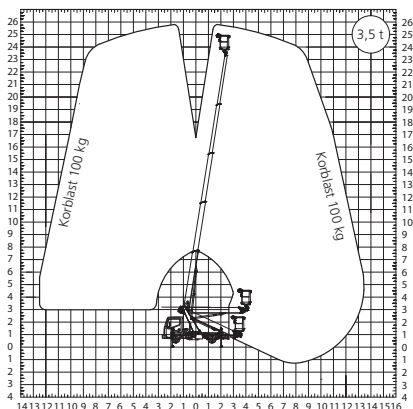

LKW-Arbeitsbühne Kuhnle WT 260 B

1

Kuhnle WT 260 B

Reichweite und Tragkraft	
Max. Arbeitshöhe	ca. 25,80 m
Max. Plattformhöhe	ca. 23,80 m
Max. seitliche Reichweite	ca. 12,50 m bei 100 kg Korblast
Max. Korbbelastung	ca. 200 kg
Fahrzeugdaten	
Fahrzeuglänge	ca. 6,68 m
Fahrzeugbreite	ca. 2,10 m
Fahrzeughöhe	ca. 2,95 m
Abstützbreite schmal	ca. 2,15 m
Abstützbreite einseitig	ca. 2,80 m
Abstützbreite beidseitig	ca. 3,40 m
Gesamtgewicht	ca. 3.490 kg
Arbeitskorb	
Korbgröße	ca. 1,39 x 0,69 m
Korbgeschwindigkeit	ca. 0,15 m/s
Führerschein	
Klasse	B