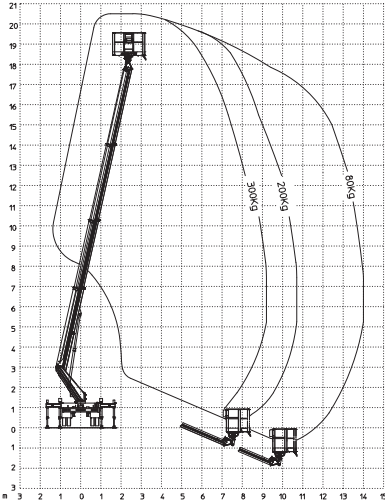

LKW-Arbeitsbühne Kuhnle WT 204

Kuhnle WT 204

Reichweite und Tragkraft	
Max. Arbeitshöhe	ca. 20,40 m
Max. Plattformhöhe	ca. 18,40 m
Max. seitliche Reichweite	ca. 14,00 m bei 80 kg Korblast
Max. Korbbelastung	ca. 300 kg
Fahrzeugdaten	
Fahrzeuglänge	ca. 7,30 m
Fahrzeugbreite	ca. 2,20 m
Fahrzeughöhe	ca. 2,83 m
Abstützbreite schmal	ca. 2,20 m
Abstützbreite einseitig	ca. 2,90 m
Abstützbreite beidseitig	ca. 3,60 m
Gesamtgewicht	ca. 3.490 kg
Arbeitskorb	
Korbgröße	ca. 1,40 x 0,70 m
Führerschein	
Klasse	B