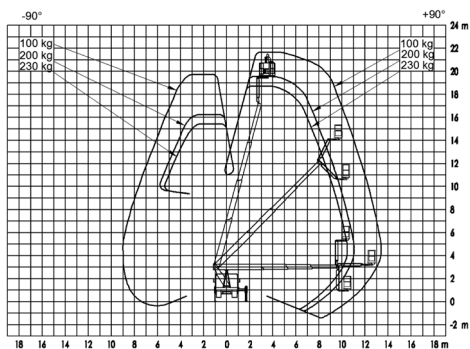

LKW-Arbeitsbühne

Kuhnle WT 220 K

Kuhnle WT 220 K

Reichweite und Tragkraft	
Max. Arbeitshöhe	ca. 22,00 m
Max. Plattformhöhe	ca. 20,00 m
Max. seitliche Reichweite	ca. 16,40 m bei 100 kg Korblast
Max. Korblastung	ca. 230 kg
Fahrzeugdaten	
Fahrzeuglänge	ca. 6,92 m
Fahrzeugbreite	ca. 2,20 m
Fahrzeughöhe	ca. 2,99 m
Abstützbreite schmal	ca. 2,20 m
Abstützbreite einseitig	ca. 2,93 m
Abstützbreite beidseitig	ca. 3,66 m
Gesamtgewicht	ca. 3.490 kg
Arbeitskorb	
Korbgröße	ca. 1,40 x 0,70 m
Führerschein	
Klasse	B