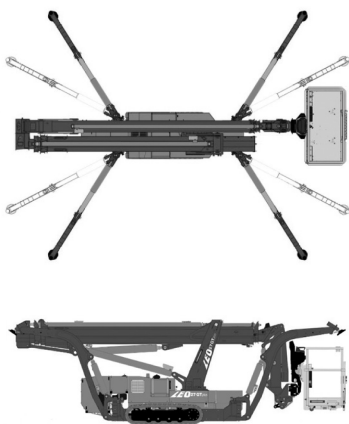

Raupen-Arbeitsbühne Kuhnle RGT 270

Kuhnle RGT 270

Reichweite und Tragkraft	
Max. Arbeitshöhe	ca. 27,00 m
Max. Plattformhöhe	ca. 25,00 m
Max. seitliche Reichweite	ca. 14,30 m (bei max. 100 kg)
Max. Korbbelastung	ca. 250 kg
Fahrzeugdaten	
Fahrzeuglänge	ca. 6,45 m
Fahrzeugbreite	ca. 0,89 m
Fahrzeughöhe	ca. 1,99 m
Abstützung (breit)	ca. 4,90 x 4,70 m
Abstützung (schmal)	ca. 6,50 m x 2,99 m
Abstützung (li. oder re. schmal: Breite)	ca. 3,90 m
Abstützung (vo. oder hi. schmal: Länge)	ca. 5,68 m
Gesamtgewicht	ca. 3.870 kg
Arbeitskorb	
Korbgröße	ca. 1,40 x 0,70 m
Fahrertrieb	
Rad / Raupe	Raupe (Diesel / Elektro - 230V)