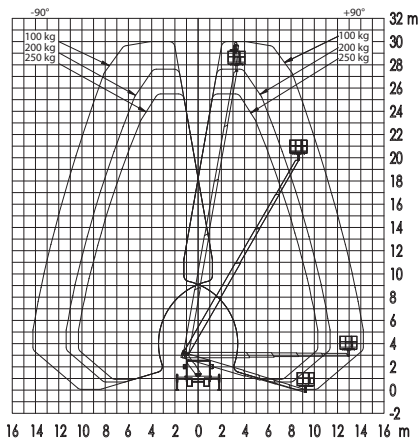

LKW-Arbeitsbühne

Kuhnle WT 300 B

Kuhnle WT 300 B

Reichweite und Tragkraft	
Max. Arbeitshöhe	ca. 30,00 m
Max. Plattformhöhe	ca. 28,00 m
Max. seitliche Reichweite	ca. 17,10 m bei 100 kg Korblast
Max. Korbbelastung	ca. 250 kg
Fahrzeugdaten	
Fahrzeuglänge	ca. 8,06 m
Fahrzeugbreite	ca. 2,30 m
Fahrzeughöhe	ca. 3,03 m
Abstützbreite schmal	ca. 2,34 m
Abstützbreite einseitig	ca. 3,10 m
Abstützbreite beidseitig	ca. 3,85 m
Gesamtgewicht	ca. 3.500 kg
Arbeitskorb	
Korbgröße	ca. 1,40 x 0,70 m
Führerschein	
Klasse	B