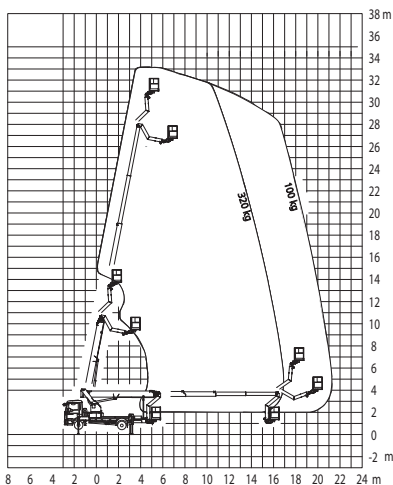

LKW-Arbeitsbühne

Kuhnle WT 330

Kuhnle WT 330

Reichweite und Tragkraft	
Max. Arbeitshöhe	ca. 33,00 m
Max. Plattformhöhe	ca. 31,00 m
Max. seitliche Reichweite	ca. 21,00 m bei 100 kg Korblast
Max. Korbbelastung	ca. 320 kg
Fahrzeugdaten	
Fahrzeuglänge	ca. 8,79 m
Fahrzeugbreite	ca. 2,54 m
Fahrzeughöhe	ca. 3,56 m
Abstützbreite schmal	ca. 2,54 m
Abstützbreite einseitig	ca. 3,91 m
Abstützbreite beidseitig	ca. 5,30 m
Gesamtgewicht	ca. 7.490 kg
Arbeitskorb	
Korbgröße	ca. 1,70 x 0,86 m
Führerschein	
Klasse	C1 (3)