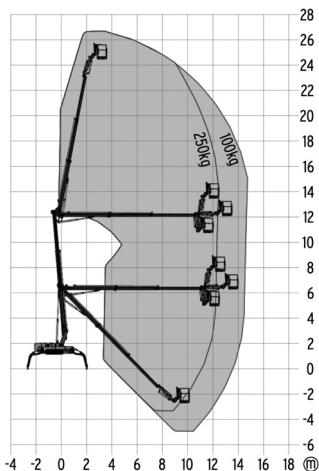

Raupen-Arbeitsbühne Kuhnle RGT 270

Kuhnle RGT 270

Reichweite und Tragkraft	
Max. Arbeitshöhe	ca. 27,00 m
Max. Plattformhöhe	ca. 25,00 m
Max. seitliche Reichweite	ca. 14,30 m (bei max. 100 kg)
Max. Korbbelastung	ca. 250 kg
Fahrzeugdaten	
Fahrzeuglänge	ca. 6,45 m
Fahrzeugbreite	ca. 0,89 m
Fahrzeughöhe	ca. 1,99 m
Abstützung (breit)	ca. 4,90 x 4,70 m
Abstützung (schmal)	ca. 6,50 m x 2,99 m
Abstützung (li. oder re. schmal: Breite)	ca. 3,90 m
Abstützung (vo. oder hi. schmal: Länge)	ca. 5,68 m
Gesamtgewicht	ca. 3.870 kg
Arbeitskorb	
Korbgröße	ca. 1,40 x 0,70 m
Fahrertrieb	
Rad / Raupe	Raupe (Diesel / Elektro - 230V)