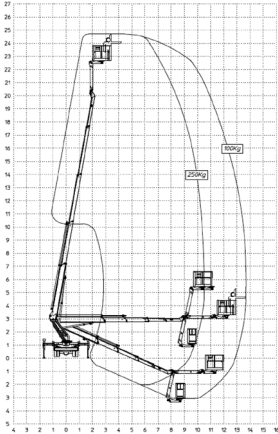

LKW-Arbeitsbühne

Kuhnle WT 250 KM

Kuhnle WT 250 KM

Reichweite und Tragkraft	
Max. Arbeitshöhe	ca. 24,70 m
Max. Plattformhöhe	ca. 22,70 m
Max. seitliche Reichweite	ca. 14,50 m bei 80 kg Korblast
Max. Korbbelastung	ca. 250 kg
Fahrzeugdaten	
Fahrzeuglänge	ca. 7,85 m
Fahrzeugbreite	ca. 2,22 m
Fahrzeughöhe	ca. 3,00 m
Abstützbreite schmal	ca. 2,22 m
Abstützbreite einseitig	ca. 2,91 m
Abstützbreite beidseitig	ca. 3,60 m
Gesamtgewicht	ca. 3.490 kg
Arbeitskorb	
Korbgröße	ca. 1,40 x 0,70 m
Führerschein	
Klasse	B