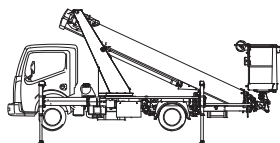

LKW-Arbeitsbühne Kuhnle WT 260 B

1

Kuhnle WT 260 B

Reichweite und Tragkraft	
Max. Arbeitshöhe	ca. 25,80 m
Max. Plattformhöhe	ca. 23,80 m
Max. seitliche Reichweite	ca. 12,50 m bei 100 kg Korblast
Max. Korbbelastung	ca. 200 kg
Fahrzeugdaten	
Fahrzeuglänge	ca. 6,68 m
Fahrzeugbreite	ca. 2,10 m
Fahrzeughöhe	ca. 2,95 m
Abstützbreite schmal	ca. 2,15 m
Abstützbreite einseitig	ca. 2,80 m
Abstützbreite beidseitig	ca. 3,40 m
Gesamtgewicht	ca. 3.490 kg
Arbeitskorb	
Korbgröße	ca. 1,39 x 0,69 m
Korbgeschwindigkeit	ca. 0,15 m/s
Führerschein	
Klasse	B