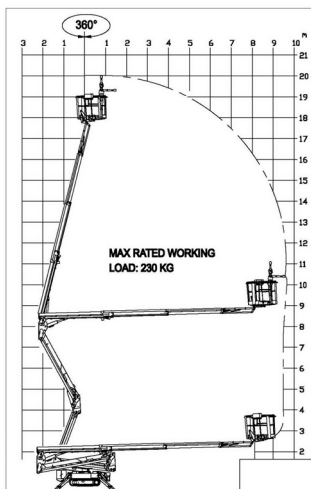

Raupen-Arbeitsbühne Kuhnle RT 200

Kuhnle RT 200

Reichweite und Tragkraft	
Max. Arbeitshöhe	ca. 20,00 m
Max. Plattformhöhe	ca. 18,00 m
Max. seitliche Reichweite	ca. 9,70 m
Max. Korbbelastung	ca. 230 kg
Fahrzeugdaten	
Fahrzeuglänge	ca. 5,03 m
Fahrzeugbreite	ca. 0,80 m
Fahrzeughöhe	ca. 1,99 m
Abstützmaße	ca. 3,50 x 3,50 m
Gesamtgewicht	ca. 2.880 kg
Arbeitskorb	
Korbgröße	ca. 1,30 x 0,70 m
Fahrtrieb	
Rad / Raupe	Raupe (Diesel / Elektro - 230V)
Führerschein	
Klasse	BE