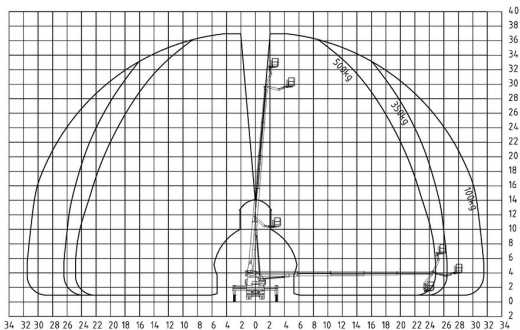

LKW-Arbeitsbühne

Kuhnle WT 370 KS

Kuhnle WT 370 KS

Reichweite und Tragkraft	
Max. Arbeitshöhe	ca. 37,00 m
Max. Plattformhöhe	ca. 35,00 m
Max. seitliche Reichweite	ca. 31,50 m je nach Abstützung und Korbl.
Max. Korbbelastung	ca. 500 kg
Korbschwenkbereich	85 Grad
Fahrzeugdaten	
Fahrzeuglänge	ca. 8,35 m
Fahrzeugbreite	ca. 2,49 m
Fahrzeughöhe	ca. 3,85 m
Abstützbreite schmal	ca. 2,55 m
Abstützbreite einseitig	ca. 4,30 m
Abstützbreite beidseitig	ca. 5,95 m
Gesamtgewicht	ca. 18.000 kg
Arbeitskorb	
Korbgröße	ca. 2,00 x 0,80 x 1,10 m (H)
Führerschein	
Klasse	C (2)