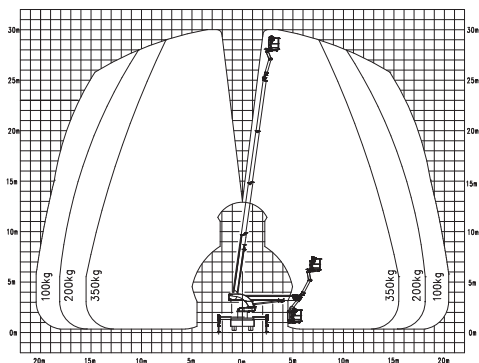

LKW-Arbeitsbühne

Kuhnle WT 300 KS

1

Kuhnle WT 300 KS

Reichweite und Tragkraft	
Max. Arbeitshöhe	ca. 30,00 m
Max. Plattformhöhe	ca. 28,00 m
Max. seitliche Reichweite	ca. 20,45 m bei 100 kg Korblast
Max. Korblastung	ca. 350 kg
Fahrzeugdaten	
Fahrzeuglänge	ca. 7,90 m
Fahrzeugbreite	ca. 2,52 m
Fahrzeughöhe	ca. 3,42 m
Abstützbreite schmal	ca. 2,52 m
Abstützbreite einseitig	ca. 3,72 m
Abstützbreite beidseitig	ca. 5,00 m
Gesamtgewicht	ca. 7.490 kg
Arbeitskorb	
Korbgröße	ca. 1,80 x 0,80 m
Führerschein	
Klasse	C1 (3)