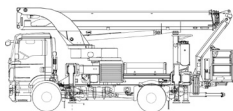

LKW-Arbeitsbühne

Kuhnle WT 370 KS

Kuhnle WT 370 KS

Reichweite und Tragkraft	
Max. Arbeitshöhe	ca. 37,00 m
Max. Plattformhöhe	ca. 35,00 m
Max. seitliche Reichweite	ca. 31,50 m je nach Abstützung und Korbl.
Max. Korbbelastung	ca. 500 kg
Korbschwenkbereich	85 Grad
Fahrzeugdaten	
Fahrzeuglänge	ca. 8,35 m
Fahrzeugbreite	ca. 2,49 m
Fahrzeughöhe	ca. 3,85 m
Abstützbreite schmal	ca. 2,55 m
Abstützbreite einseitig	ca. 4,30 m
Abstützbreite beidseitig	ca. 5,95 m
Gesamtgewicht	ca. 18.000 kg
Arbeitskorb	
Korbgröße	ca. 2,00 x 0,80 x 1,10 m (H)
Führerschein	
Klasse	C (2)