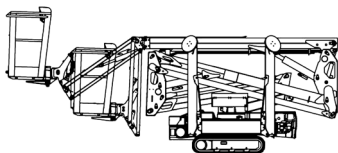

Raupen-Arbeitsbühne Kuhnle RT 170

Kuhnle RT 170

Reichweite und Tragkraft	
Max. Arbeitshöhe	ca. 17,06 m
Max. Plattformhöhe	ca. 15,06 m
Max. seitliche Reichweite	ca. 7,50 m bei 230 kg
Max. Korbbelastung	ca. 230 kg
Fahrzeugdaten	
Fahrzeuginnenlänge	ca. 4,53 m
Fahrzeugbreite	ca. 0,80 - 1,10 m
Fahrzeughöhe	ca. 1,99 m
Abstützbreite	ca. 3,20 m
Gesamtgewicht	ca. 2.300 kg
Arbeitskorb	
Korbgröße	ca. 1,34 x 0,70 m
Fahrertrieb	
Rad / Raupe	Raupe (Diesel / Elektro - 230V)
Führerschein	
Klasse	BE