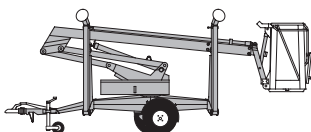

Anhängerbühne Kuhnle AT 120

Kuhnle AT 120

Reichweite und Tragkraft	
Max. Arbeitshöhe	ca. 12,00 m
Max. Plattformhöhe	ca. 10,00 m
Max. seitliche Reichweite	ca. 6,70 m
Max. Korbbelastung	ca. 120 kg (Anzahl Personen: 1)
Fahrzeugdaten	
Fahrzeuglänge	ca. 5,68
Fahrzeugbreite	ca. 1,40 – 0,75 m
Fahrzeughöhe	ca. 2,10 – 1,84 m
Abstützmaße	ca. 3,55 x 3,65 m (L x B)
Gesamtgewicht	ca. 985 kg
Arbeitskorb	
Korbgröße	ca. 0,60 x 0,70 m
Stromanschluss	Schukosteckdose im Korb
220 V Antrieb	•
Führerschein	
Klasse	B