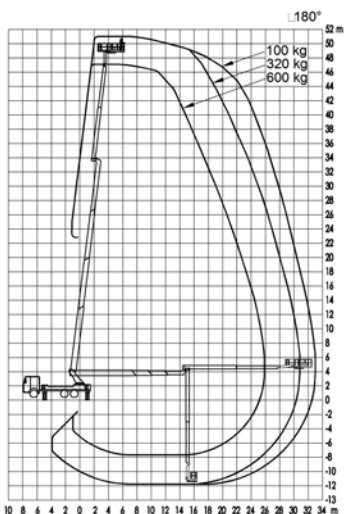

LKW-Arbeitsbühne **Kuhnle WT 510 KA**

Kuhnle WT 510 KA

Reichweite und Tragkraft	
Max. Arbeitshöhe	ca. 50,60 m
Max. Plattformhöhe	ca. 48,80 m
Max. seitliche Reichweite	ca. 33,00 m je nach Abstützung und Korblast
Max. Korbelastung	ca. 600 kg
Fahrzeugdaten	
Fahrzeuglänge	ca. 10,45 m
Fahrzeugbreite	ca. 2,54 m
Fahrzeughöhe	ca. 3,83 m
Abstützbreite schmal	ca. 2,70 m
Abstützbreite einseitig	ca. 4,60 m
Abstützbreite beidseitig	ca. 6,70 m
Gesamtgewicht	ca. 26.000 kg
Arbeitskorb	
Korbgröße	ca. 3,77 x 1,07 m
Führerschein	
Klasse	C (2)