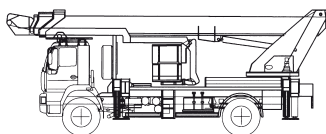

LKW-Arbeitsbühne **Kuhnle WT 510 KA**

Kuhnle WT 510 KA

Reichweite und Tragkraft	
Max. Arbeitshöhe	ca. 50,60 m
Max. Plattformhöhe	ca. 48,80 m
Max. seitliche Reichweite	ca. 33,00 m je nach Abstützung und Korblast
Max. Korbelastung	ca. 600 kg
Fahrzeugdaten	
Fahrzeuglänge	ca. 10,45 m
Fahrzeugbreite	ca. 2,54 m
Fahrzeughöhe	ca. 3,83 m
Abstützbreite schmal	ca. 2,70 m
Abstützbreite einseitig	ca. 4,60 m
Abstützbreite beidseitig	ca. 6,70 m
Gesamtgewicht	ca. 26.000 kg
Arbeitskorb	
Korbgröße	ca. 3,77 x 1,07 m
Führerschein	
Klasse	C (2)